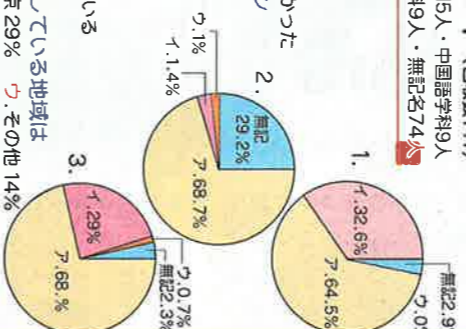

大学と家庭が一体となって、

3年生の父母を対象に、就職懇談会開催！
就職活動をサポートしよう

10月23日(日)、浦安キャンパスで、3年生を対象とした就職懇談会が開催された。昨年

に続き2回目の開催で、1都6県から230人の父母と学生が参加した。まず、横濱教育後援会としてほしいと思

ます、横濱教育後援会としてほしいと思... 長が、「景気の回復傾向を... 受けて採用数は増加してい

横濱孝雄会長

高倉翔学長

下田直樹センター長

ティンクを行っている... 現代職業工房主宰の菊地信一氏が「進路決定に際して必要

から採用に関するコンサル... 次に、大学、企業の両面

菊地信一氏

れ、いつ頃から就職を意識... したのか、面接ではどんな

【参加者の感想】
（英米語学科3年女子）

就職内定者の学生

就職懇談会アンケート(回収数141)

- 1. 講演について... 2. パネルディスカッションについて... 3. 就職について...